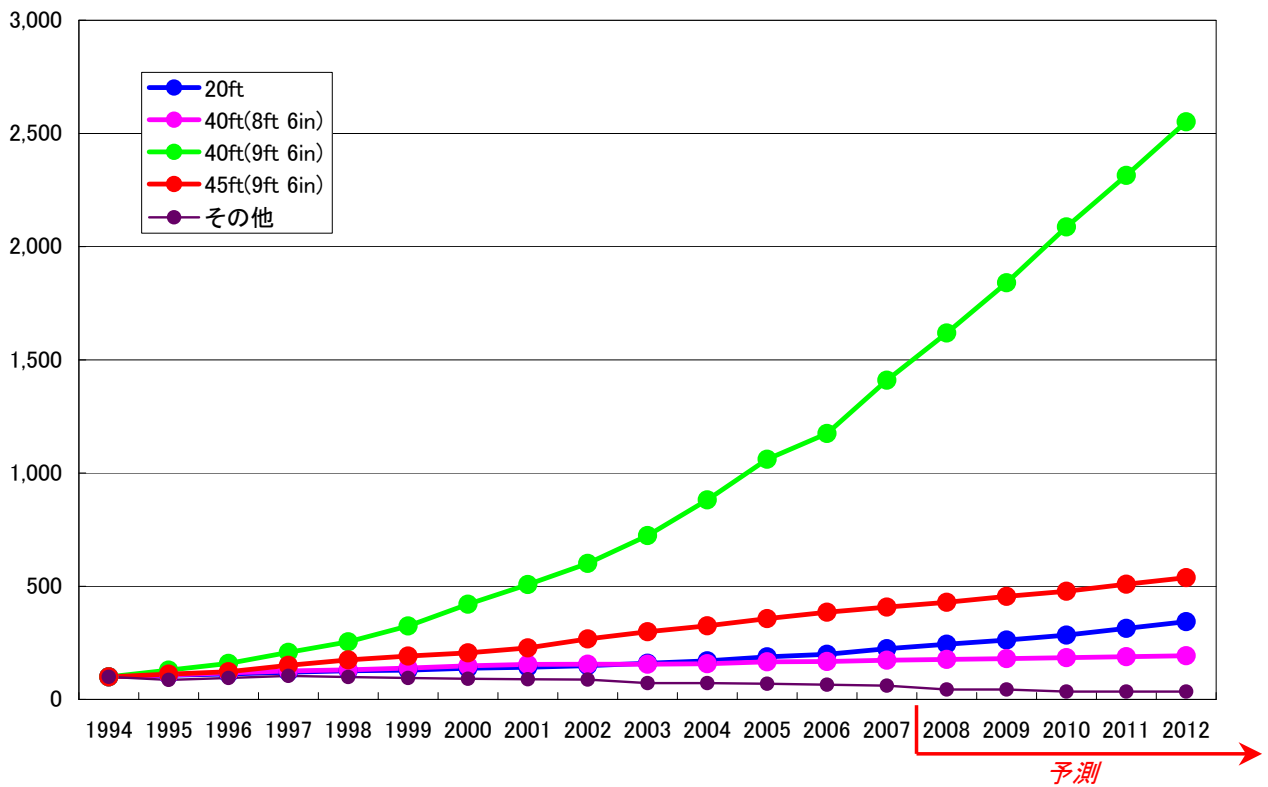

サイズ別にみた世界のコンテナ普及状況の推移

実数

(千TEU)

指数

注：その他には24ftと30ftを含む。

資料：Containerisation International、Lloyds MIU「World Container Census 2008」から作成。