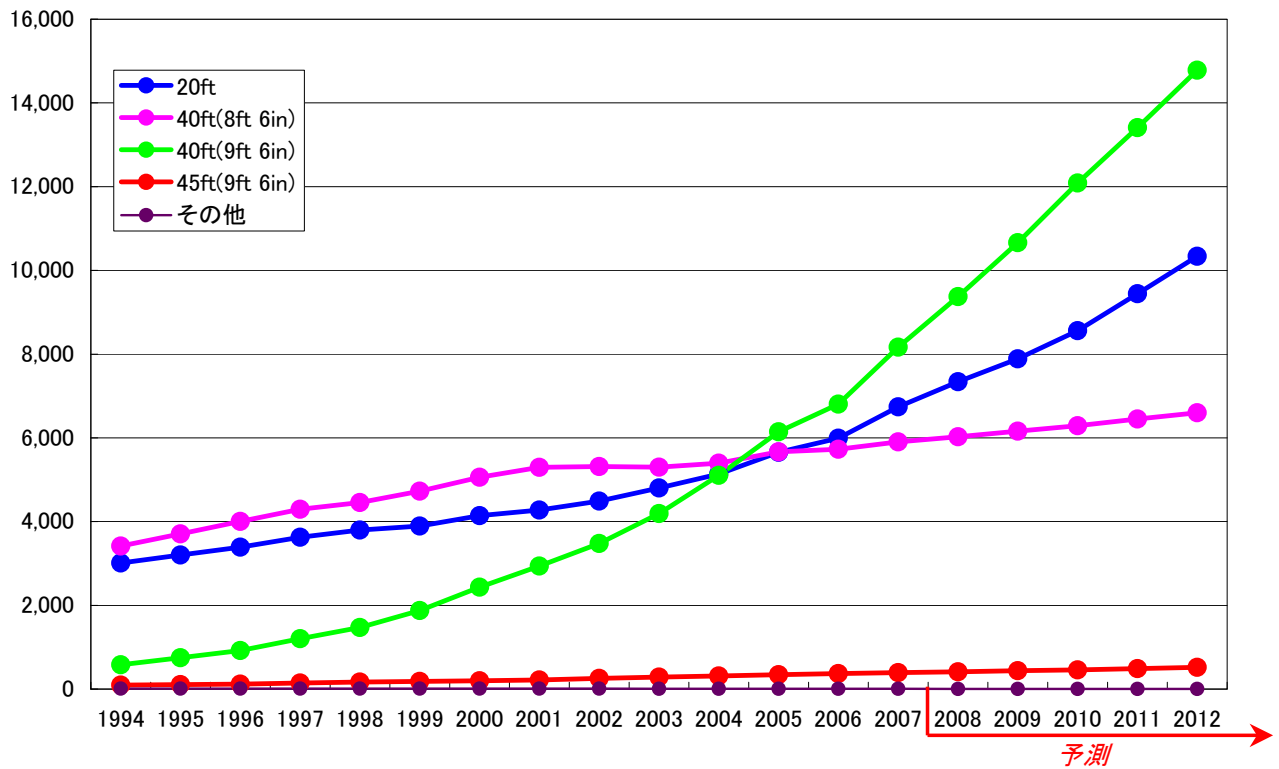

サイズ別にみた世界のコンテナ普及状況の推移

実数

(千TEU)

指数

注：その他には24ftと30ftを含む。

資料：Containerisation International、Lloyds MIU「World Container Census 2008」から作成。