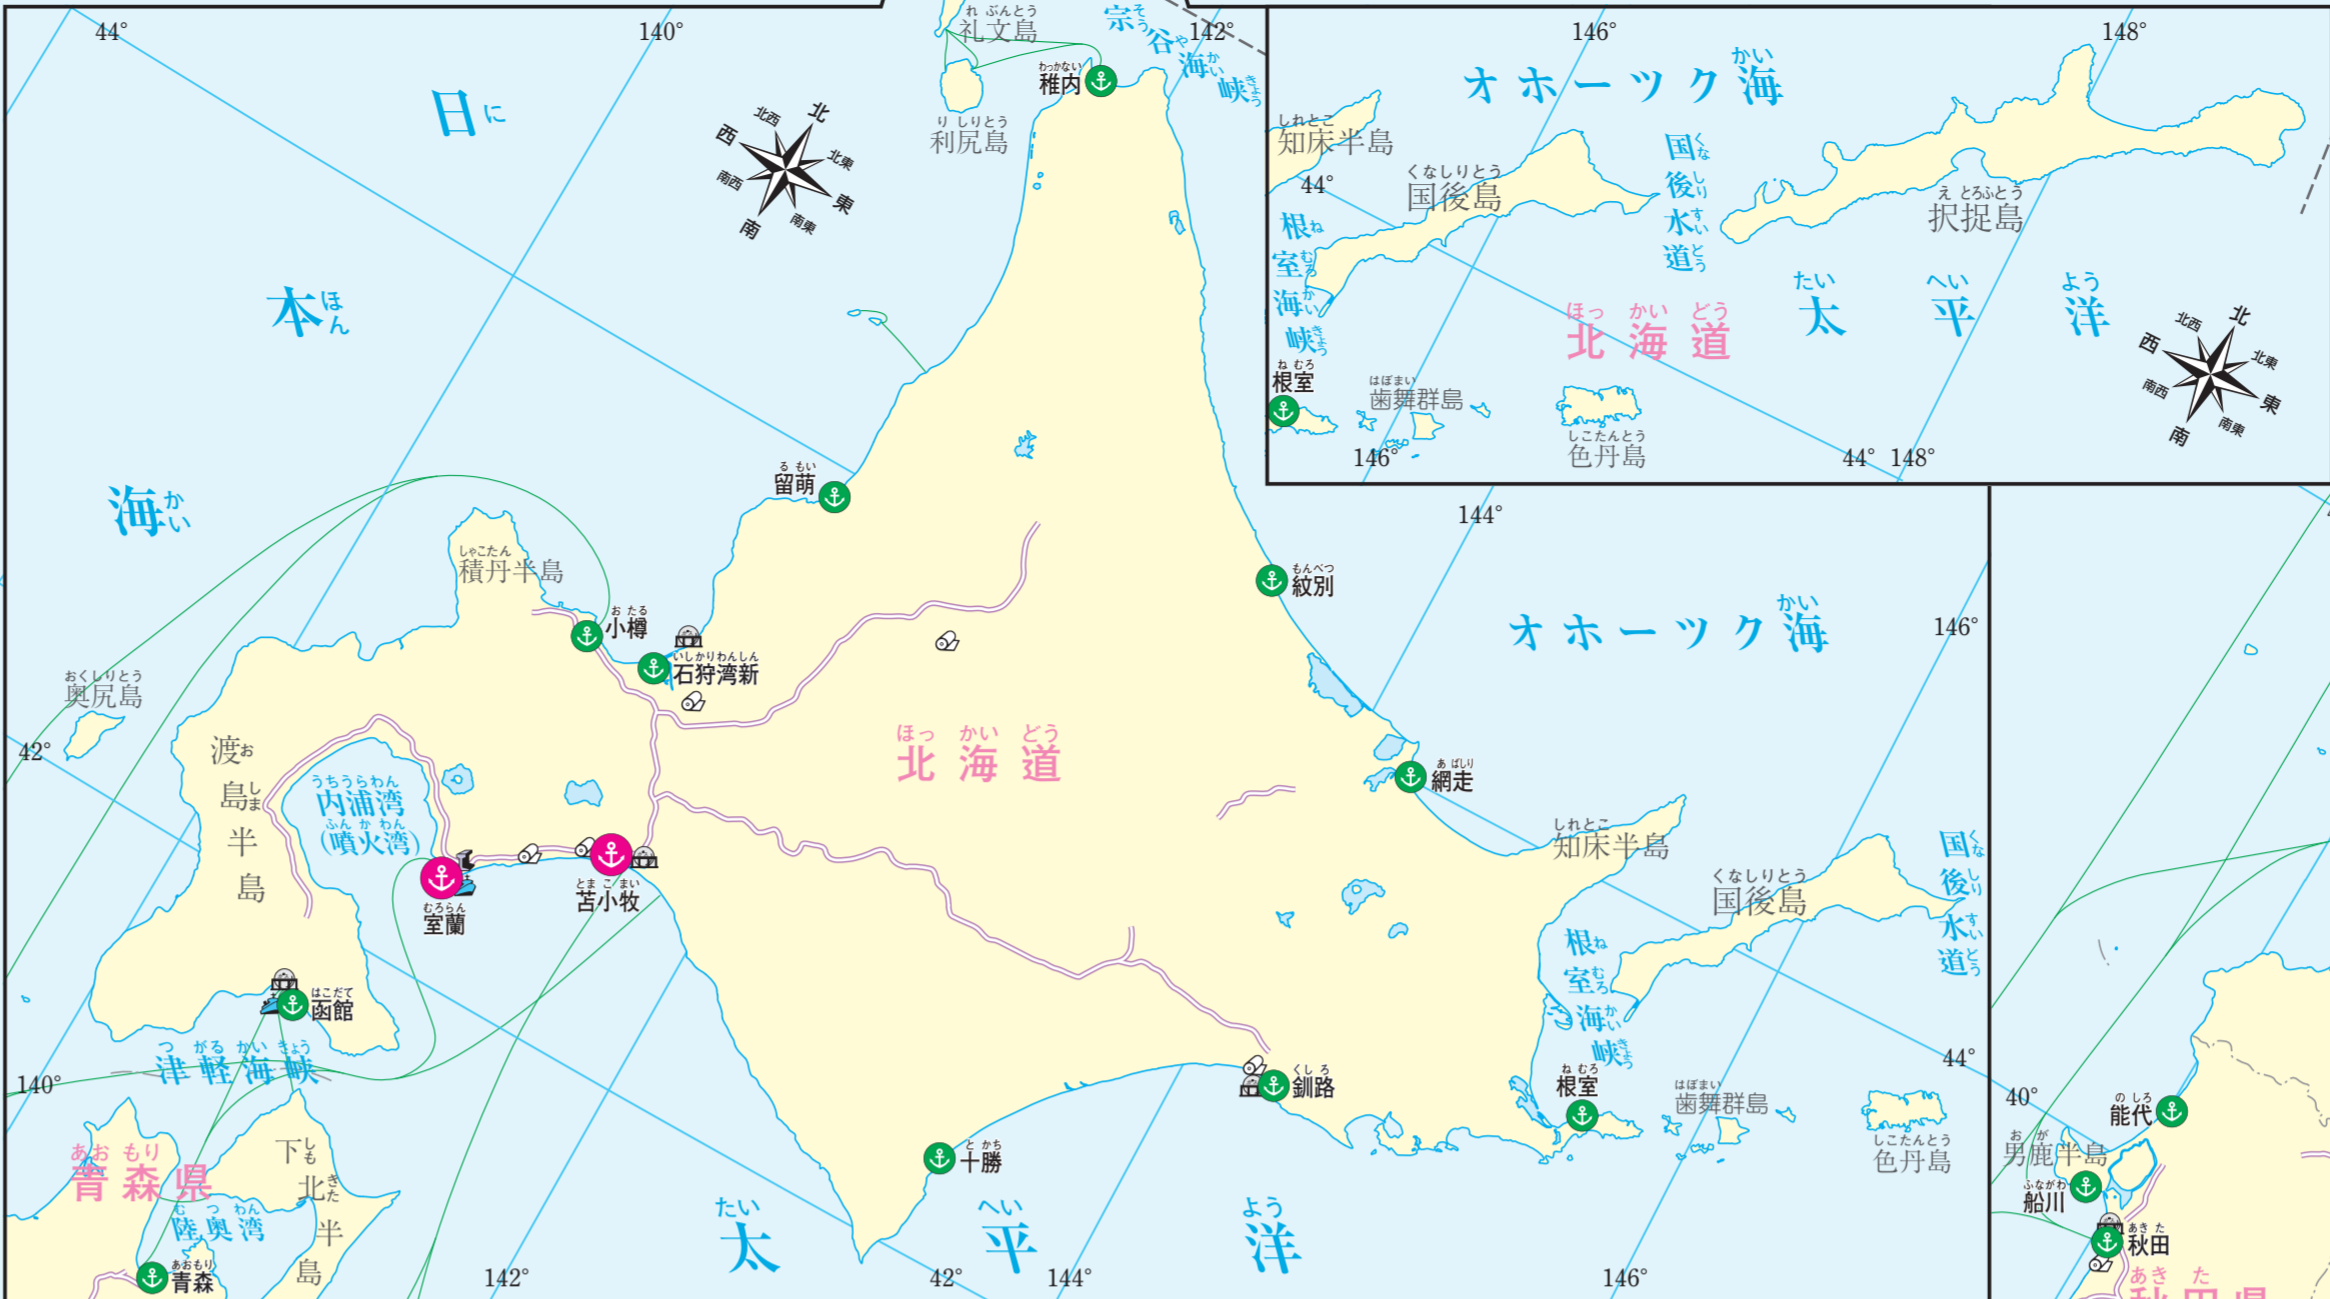

# 日本のおもな港湾

0 100 200km

- 国の境界
- 都・道・府・県境界
- 高速道路
- 航路
- 📍 おもな港湾
- 🌐 国際戦略港湾
- 🌐 国際拠点港湾
- 📍 重要港湾
- 🚗 おもな工場
- 🚗 自動車工場
- 🏭 製鉄所
- 🏭 石油化学コンビナート
- 🚢 造船所
- 🏭 製紙工場
- 🏭 LNG基地

- ① 100万人以上の市
- ② 50万~100万人の市
- ③ 20万~50万人の市
- ④ 都道府県庁所在地
- 🔥 おもな施設
- 🔥 火力発電所
  - 🌾 穀物サイロ