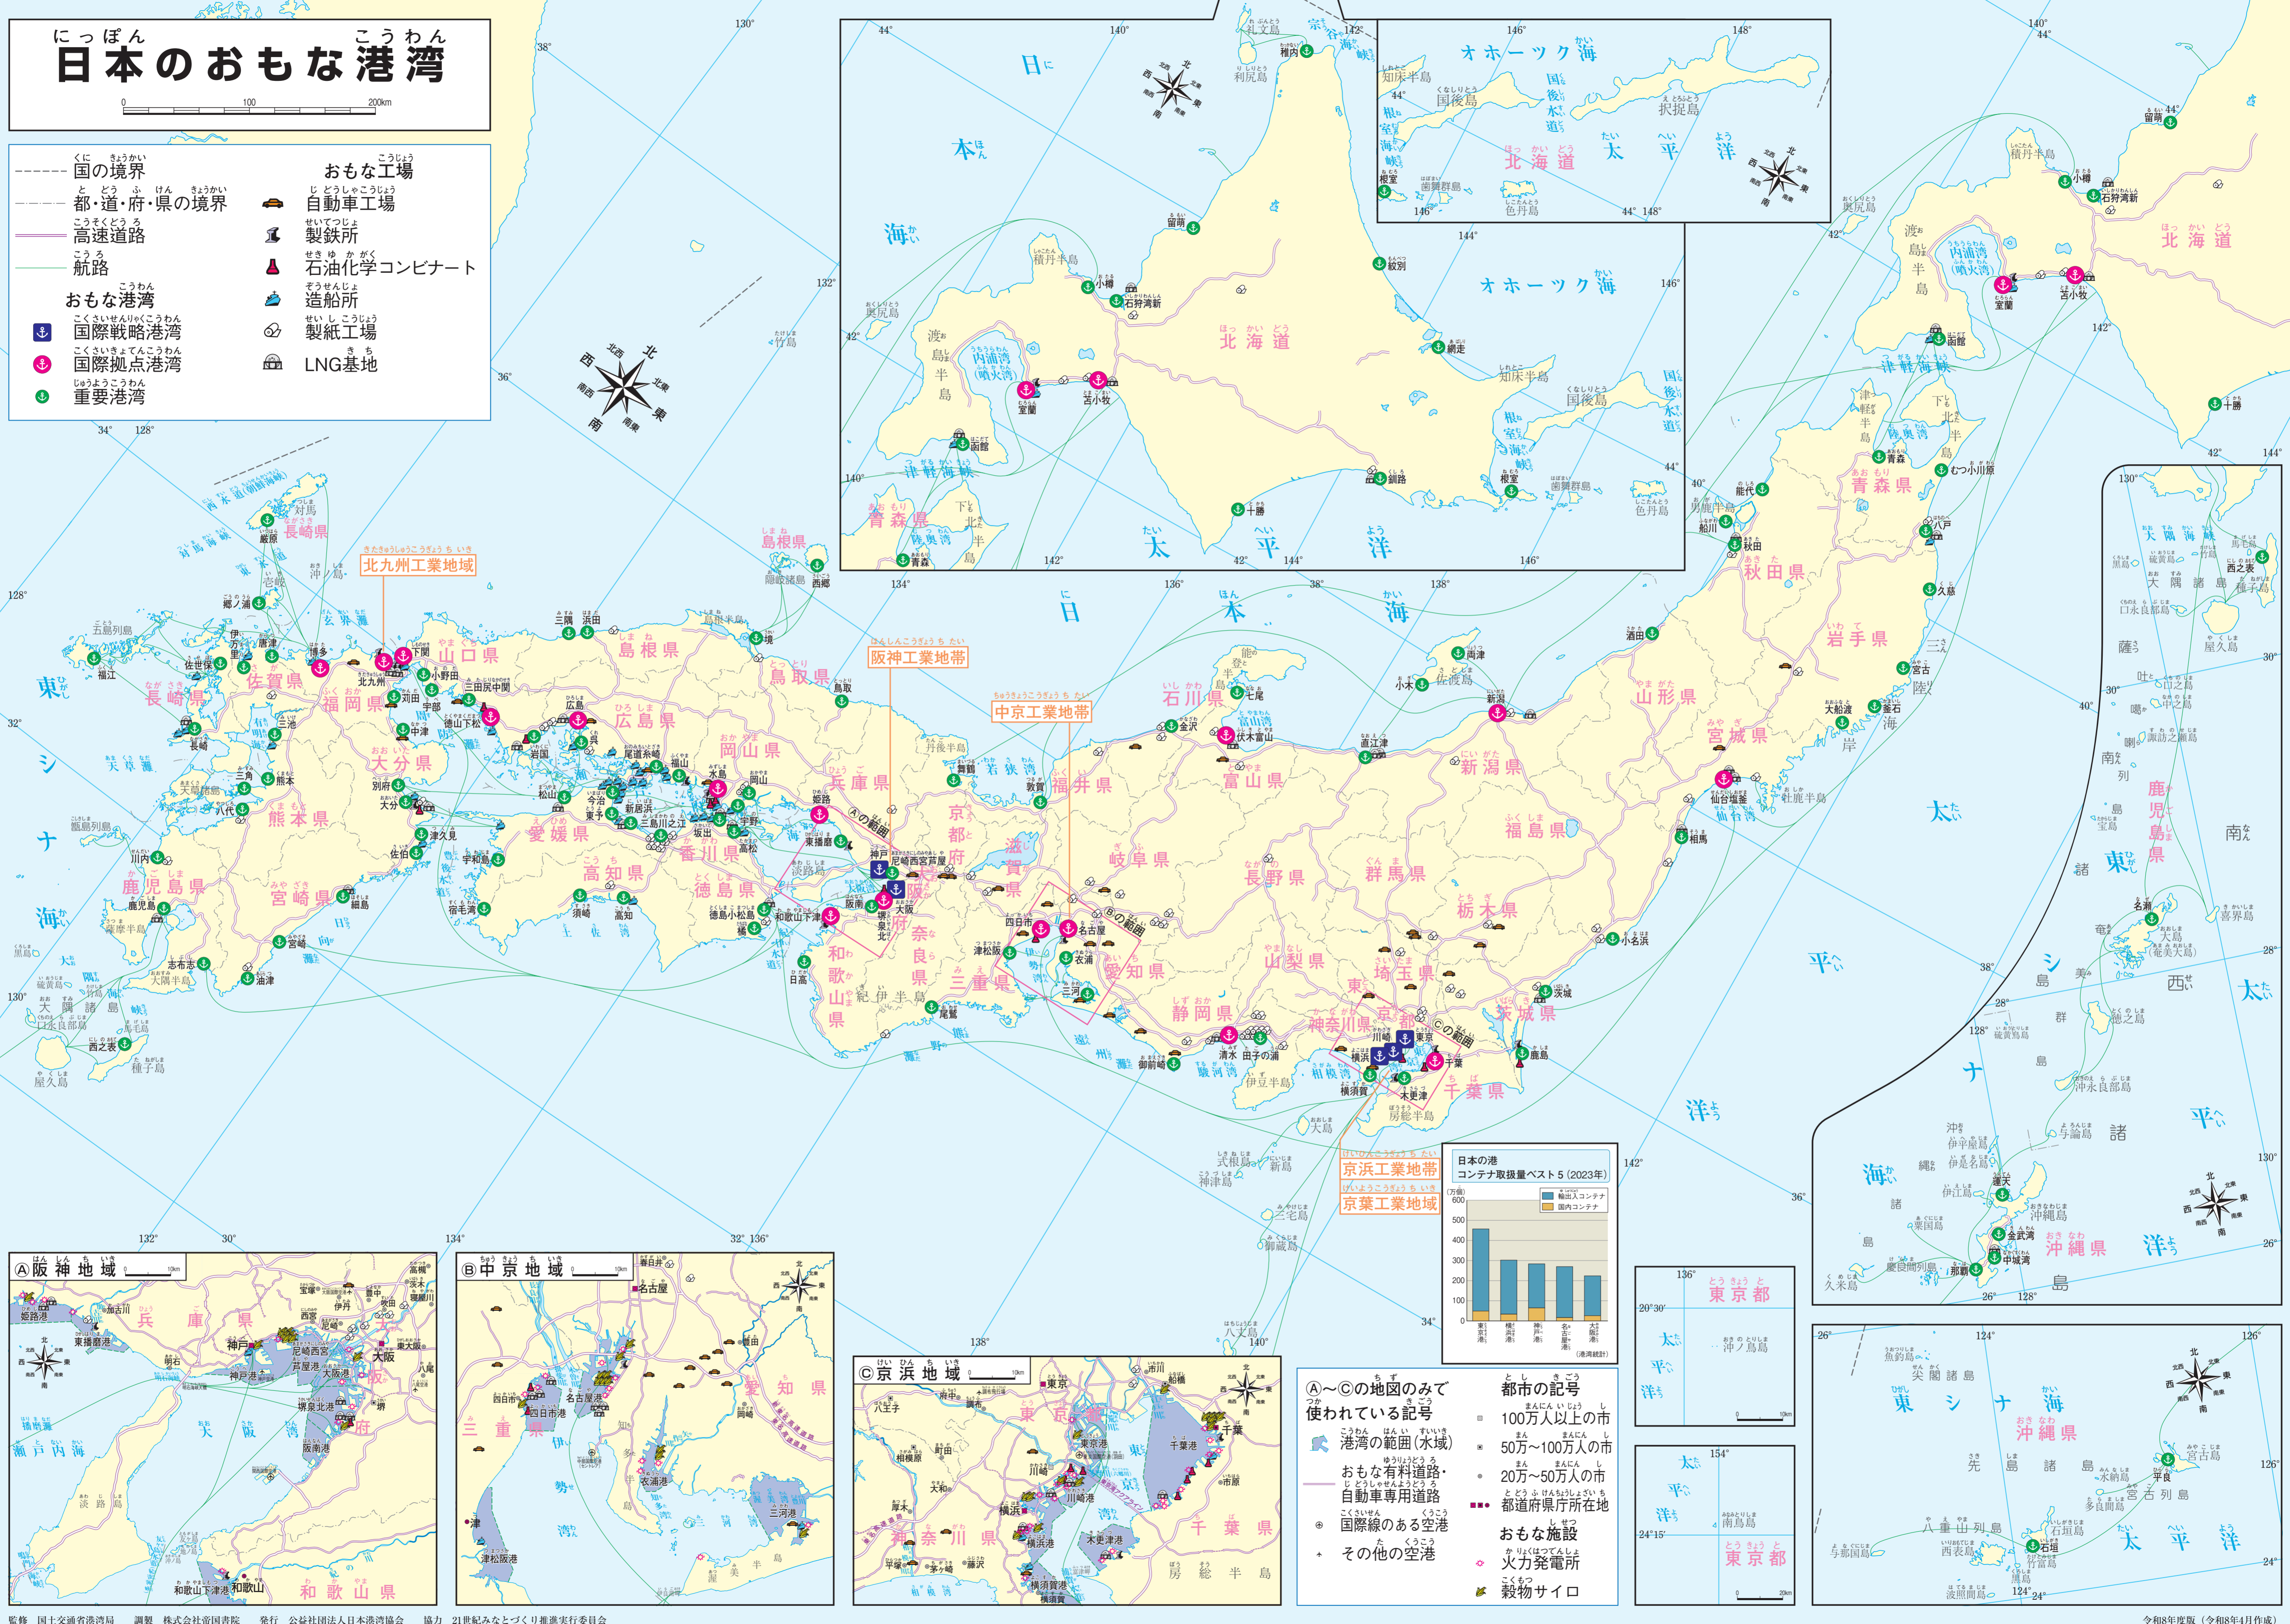

# 日本のおもな港湾

0 100 200km

- 国の境界
- 都・道・府・県境界
- 高速道路
- 航路
- 📍 おもな港湾
- 🌐 国際戦略港湾
- 🌐 国際拠点港湾
- 📍 重要港湾
- 🚗 おもな工場
- 🚗 自動車工場
- 🏭 製鉄所
- 🏭 石油化学コンビナート
- 🚢 造船所
- 🏭 製紙工場
- 🏭 LNG基地

- ① 100万人以上の市
- ② 50万~100万人の市
- ③ 20万~50万人の市
- ④ 都道府県庁所在地
- 🔥 おもな施設
- 🔥 火力発電所
  - 🌾 穀物サイロ