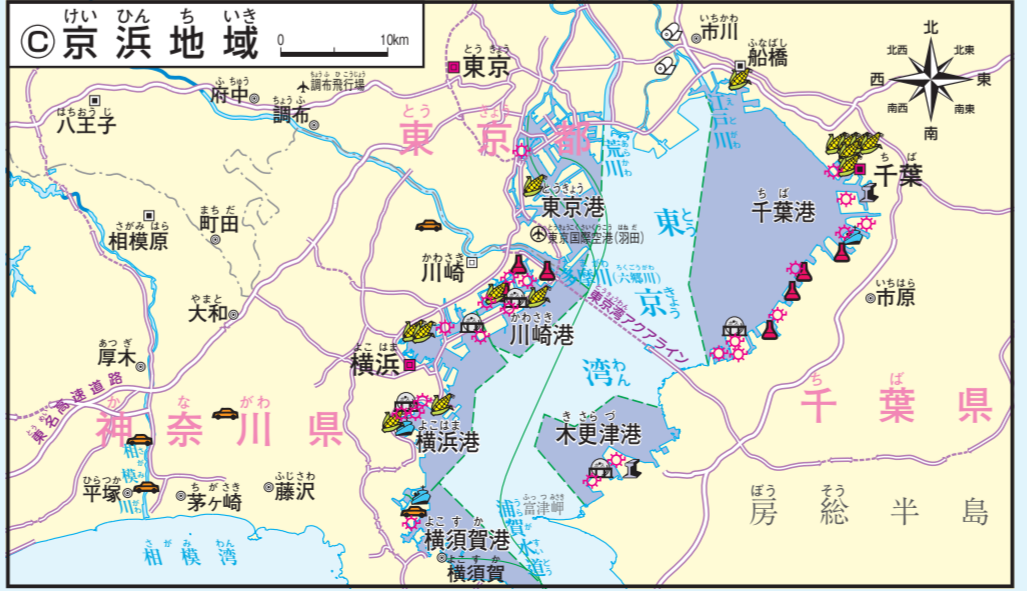

# 日本のおもな港湾

0 100 200km

- 国の境界
- 都・道・府・県境界
- 高速道路
- 航路
- 📍 おもな港湾
- 🌐 国際戦略港湾
- 🌐 国際拠点港湾
- 📍 重要港湾
- 🚗 おもな工場
- 🚗 自動車工場
- 🏭 製鉄所
- 🏭 石油化学コンビナート
- 🚢 造船所
- 🏭 製紙工場
- 🏭 LNG基地

- ① 100万人以上の市
- ② 50万~100万人の市
- ③ 20万~50万人の市
- ④ 都道府県庁所在地
- 🔥 おもな施設
- 🔥 火力発電所
  - 🌾 穀物サイロ