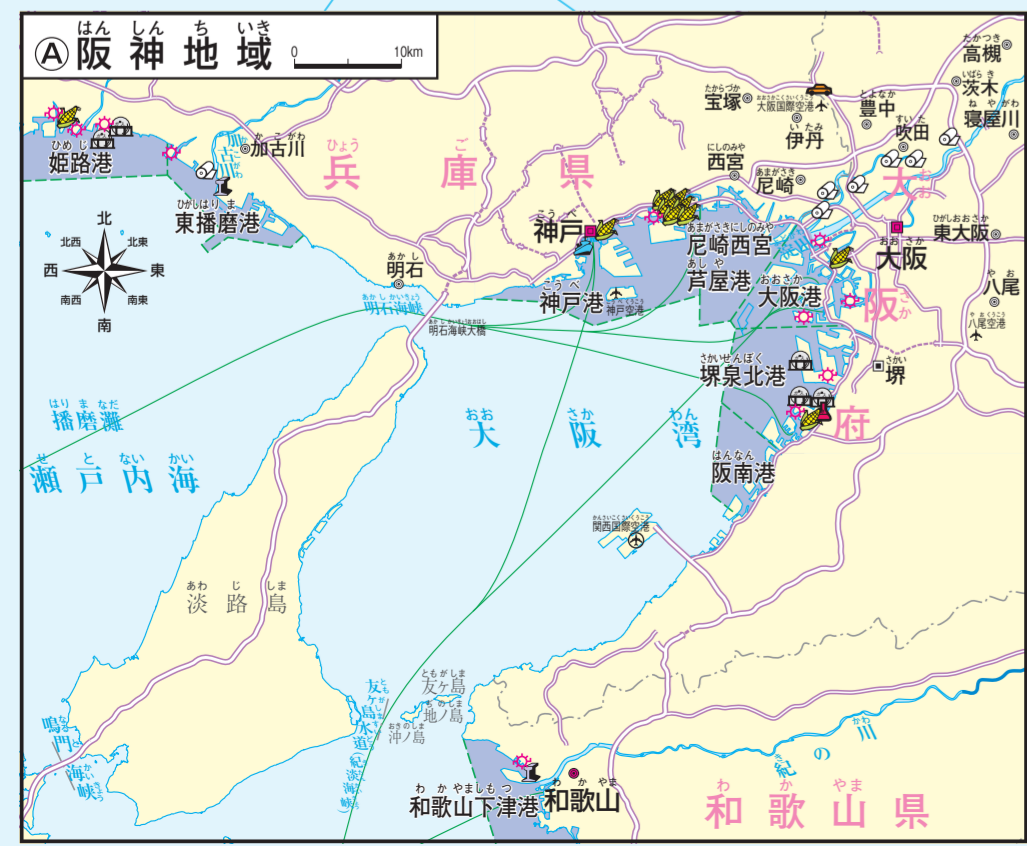

# 日本のおもな港湾

0 100 200km

- 国の境界
- 都・道・府・県境界
- 高速道路
- 航路
- 📍 おもな港湾
- 🌐 国際戦略港湾
- 🌐 国際拠点港湾
- 📍 重要港湾
- 🚗 おもな工場
- 🚗 自動車工場
- 🏭 製鉄所
- 🏭 石油化学コンビナート
- 🚢 造船所
- 🏭 製紙工場
- 🏭 LNG基地

- ① 100万人以上の市
- ② 50万~100万人の市
- ③ 20万~50万人の市
- ④ 都道府県庁所在地
- 🔥 おもな施設
- 🔥 火力発電所
  - 🌾 穀物サイロ