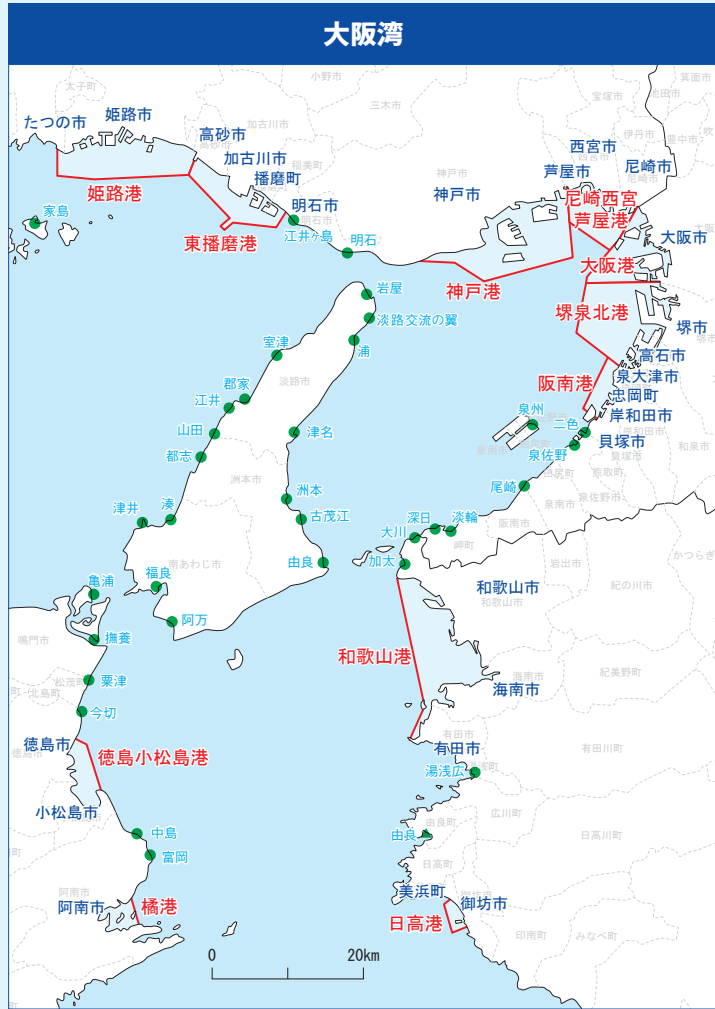

三大湾の主要都市と港湾区域

■国際戦略港湾、国際拠点港湾、重要港湾は港湾区域を示している。
 ■地方港湾および避難港は港湾の代表的な位置を示している。

凡例	
	国際戦略港湾、国際拠点港湾、重要港湾
赤色文字	
●	地方港湾
▲	(うち避難港)
紺色文字	都市名